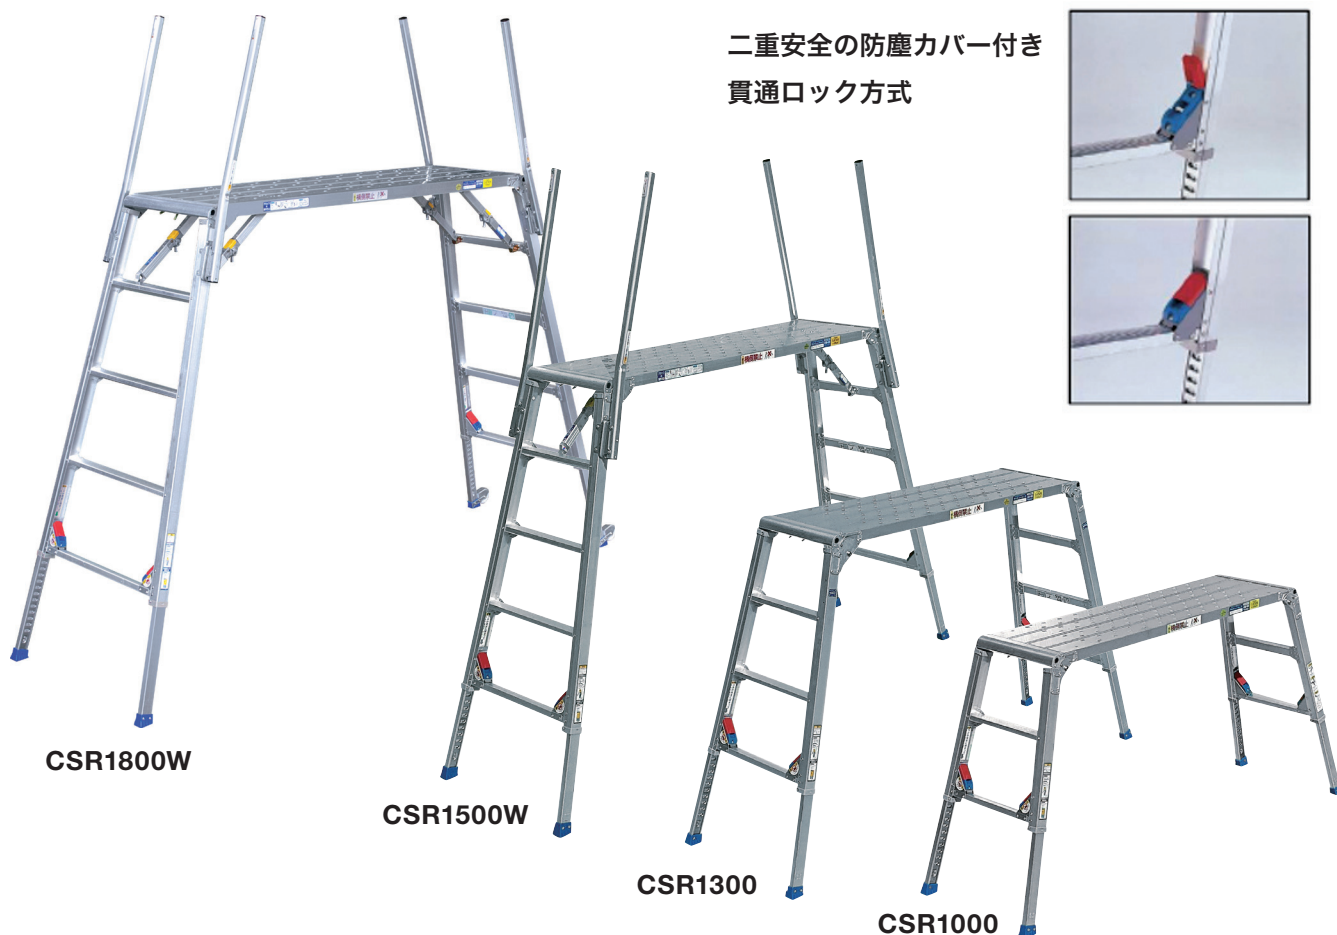

# 可搬式作業台 マイティベース

## 特徴

軽量で安全性も高く、拡張性に優れた使い易い可搬式作業台です

## 仕様

品番	天板有効寸法 (mm)		作業床高さ (mm)	設置スペース (mm)		収納寸法 (mm)			質量 (kg)	許容荷重 (kN)
	長さ	幅	高さ	長さ	幅	長さ	幅	厚み		
CSR1800W	1680	500	1417×1777	2510~2703	767~832	1775	767	165	26.4	1.47
CSR1800	1680	500	1417×1777	2510~2703	767~832	1775	767	165	24.4	
CSR1500W	1480	400	1204×1493	2184~2339	630~682	1559	630	160	20.1	
CSR1500	1480	400	1204×1493	2184~2339	630~682	1559	630	160	16.1	
CSR1300	1300	400	925×1238	1870~2038	582~639	1395	582	160	13.2	
CSR1000	1300	400	646×959	1721~1889	529~586	1395	529	122	11.5	